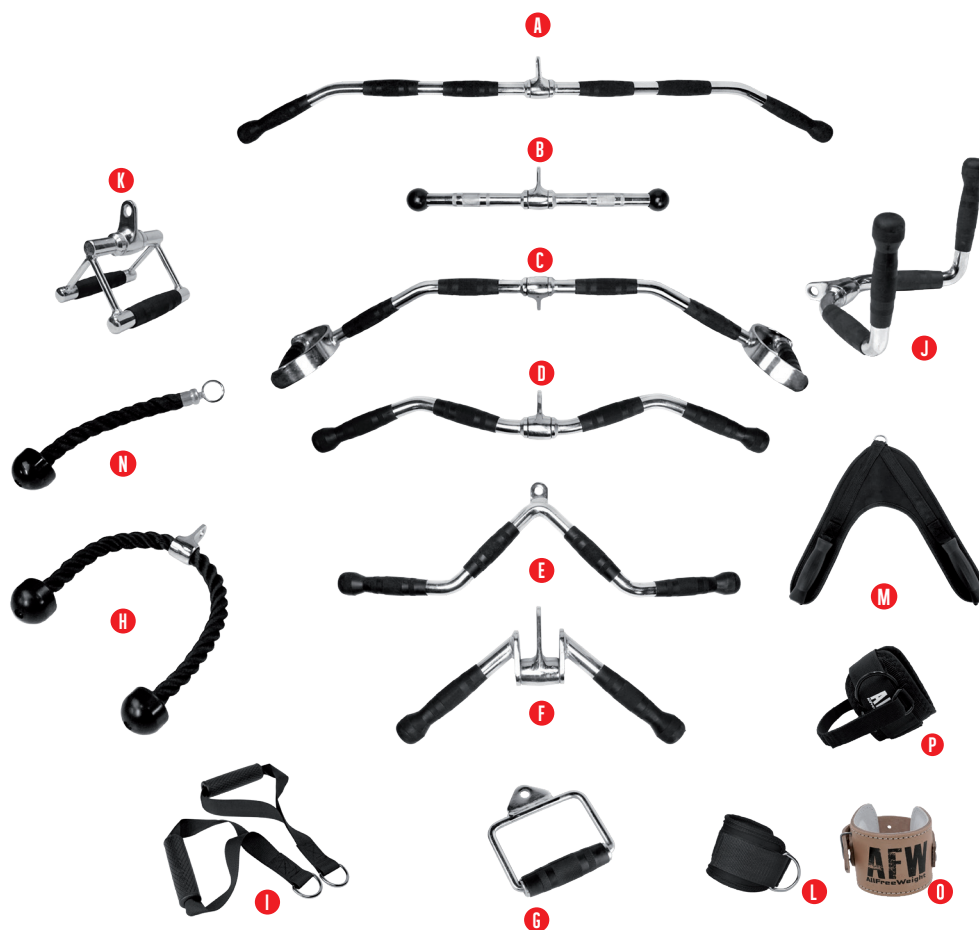

105450/463 - 552102-06

AGARRRES DE POLEA

AGARRRES DE POLEA

Ref.: 105450

A Ag. Polea alta

Ref.: 105459

B Ag. Triceps recto

Ref.: 105451

C Ag. Paralelo dorsal

Ref.: 105452

D Ag. Especial Bíceps/Triceps

Ref.: 105458

E Ag. Bíceps/Triceps

Ref.: 105454

F Ag. Triceps curvo rec. goma

Ref.: 105456

K A. Remo en V

Ref.: 105462

L Ag. Tobillero con velcro (und.)

Ref.: 13100

M Ag. Polea abdominal

Ref.: 105460

N Ag. Cuerda a una mano

Ref.: 552102

O Ag. Polea tobillo en cuero

Ref.: 552106

P Ag. Polea polea tobillo-glúteo